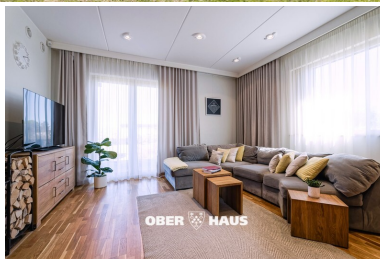

Kinnisvara ekspert

Tallinna peakontor
+372 505 7992
berta.elli@ober-haus.ee

Kirjeldus

KLIENDIPÄEV 27.12 kell 12:00-15:00 eelregistreerimisega. Müügile on tulnud 6-toaga hubane, avar ja valgusküllane maaküttega kivimaja koos suvemaja ja suure krundiga Kiili keskus. Maja asukoht on super hea! Krunt asub tupiktänava lõpus, mis on aiaga piiratud ja väga privaatne. Kõik eluks vajalik jalutuskäigu kaugusel olemas! Kui otsid privaatsust, oled rohenäpp ja soovid tegeleda oma hooviga ja ..