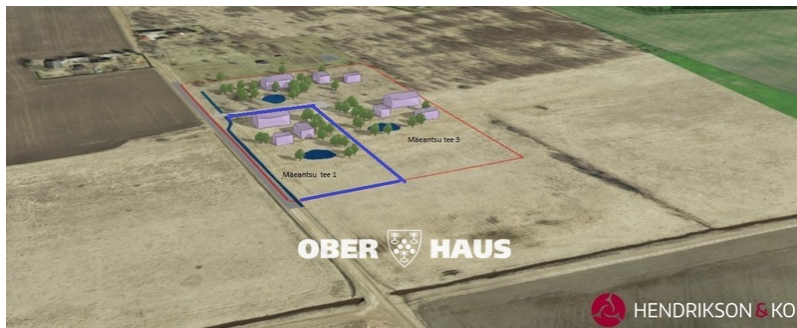

Kruntide müük

Luunja vald, Põvvatu küla, Mäeantsu tee

Hind: 75 000 EUR

Ala: 8625 A

Listing ID	OH496650
Total price	75 000 EUR
Lot area	8625 A
Price m2	9 EUR

Sirje Teder

Kinnisvara ekspert

Tartu kontor
(372) 529 7670
sirje.teder@ober-haus.ee

Kirjeldus

Müüa detailplaneeringuga elamukrunt (100% elumumaa) arenevas linnalähedases ja rahulikus piirkonnas. Krundil on ehitusõigus kuni kolmele hoonele ehitusaluse pinnaga kokku 400 m², sellest 240 m² elumajale. Detailplaneeringuga on lubatud kõrgus elumajale 8,0 m ja teistele hoonetele 5,0 m. Krundi piiril on elektri liitumiskapp, tagatud veeühendus puurkaevust (lokaalne puurkaev 4-le majapidamisele..

Vaata lähemalt: <http://www.ober-haus.ee/OH496650>

Kinnisvara ja
äritegevus
hindamine

Elamispindade

Äripinnad
ja investeeringud

Teadus ja
nõustamine

Kinnisvarahaldus