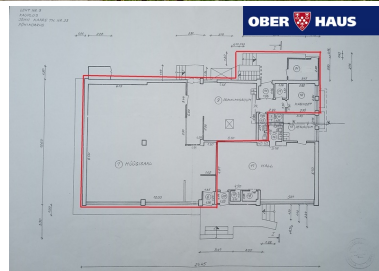

Jelena Lapina

Kinnisvara ekspert

Jõhvi kontor
(372) 5341 3422
jelena.lapina@ober-haus.ee

**OBER HAUS****OBER HAUS**

Kirjeldus

ANDA ÜÜRILE ÄRIPIND Jõhvis, Kaare tn. 23, üldpinnaga 150 m², kinnistu 1 068 m². Hoones kaks eraldi sissepääsu. Müügisaali pind ca 102 m², ladu ca 46,3 m², lisaks kabinett ja WC. Ruumid keskmises seisukorras. Autonoomne keskküte. Vesi ja kanalisatsioon tsentraalsed, soe vesi el.boileriga, elekter. Ruumid kõrgete lagedega – ca 4 m. Parkimine maja ees. Ruumid sobivad hästi kaubanduspinnaks, bürooks..