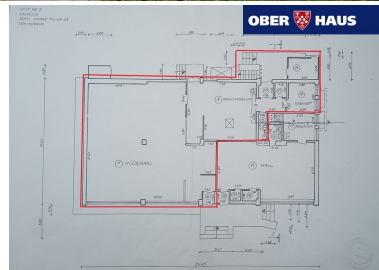

: <http://www.ober-haus.ee/OH488327>