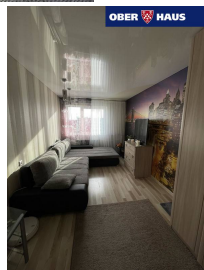

Kohtla-Järve linn, Ahtme linnaosa, Ridaküla

: 20 000 EUR

: 48.2 m²

Listing ID	OH487742
Total price	20 000 EUR
Total area	48.2 m²
No. of rooms	2
Price m2	415 EUR
Year built	1987
Floor	5 / 5
Central heating	Urban central heating

Galina Kapp

Jõhvi kontor
(372) 5805 6997
galina.kapp@ober-haus.ee

: <http://www.ober-haus.ee/OH487742>