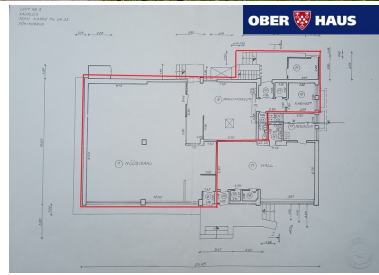

Vuokrataan liiketilaa

Jõhvi vald, Jõhvi linn, Kaare

Hinta: 400 EUR

Alue: 150 m²

Listing ID	OH488327
Total price	400 EUR
Total area	150 m²
Commercial space type	Office
Price m²	3 EUR
Floor	1 / 1
No. of rooms	5

Jelena Lapina

Kiinteistöalan asiantuntija

Jõhvi kontor
(372) 5341 3422
jelena.lapina@ober-haus.ee

Kuvaus

ANDA ÜÜRILE ÄRIPIND Jõhvis, Kaare tn. 23 , üldpinnaga 150 m², kinnistu 1 068 m². Hoones kaks eraldi sissepääsu. Müügisaali pind ca 102 m², ladu ca 46,3 m², lisaks kabinett ja WC. Ruumid keskmises seisukorras. Autonoomne keskküte. Vesi ja kanalisatsioon tsentraalsed, soe vesi el.boileriga, elekter. Ruumid kõrgete lagedega – ca 4 m. Parkimine maja ees. Ruumid sobivad hästi kaubanduspinnaks, bürooks..

Lue lisää: <http://www.ober-haus.ee/OH488327>

Omaisus- ja
liiketoiminnan
arviointi

Kaupallinen
kiinteistöjen
ja investoinnit

Tutkimus ja
konsultointi

Omaisuidenhoito