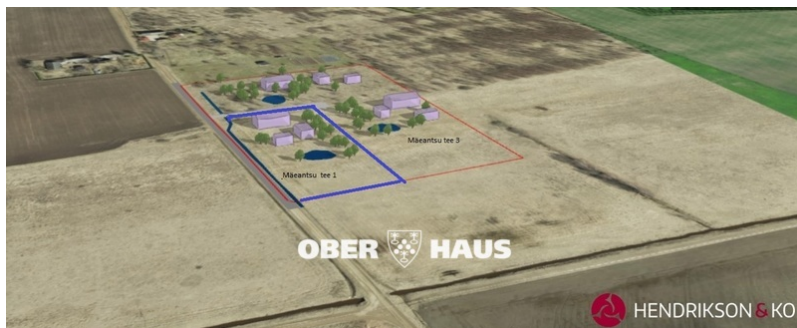

Plot for sale

Luunja vald, Põvvatu küla, Mäeantsu tee

Price: 75 000 EUR

Area: 8625 A

Listing ID	OH496650
Total price	75 000 EUR
Lot area	8625 A
Price m2	9 EUR

Sirje Teder

Real estate expert

Tartu kontor
(372) 529 7670
sirje.teder@ober-haus.ee